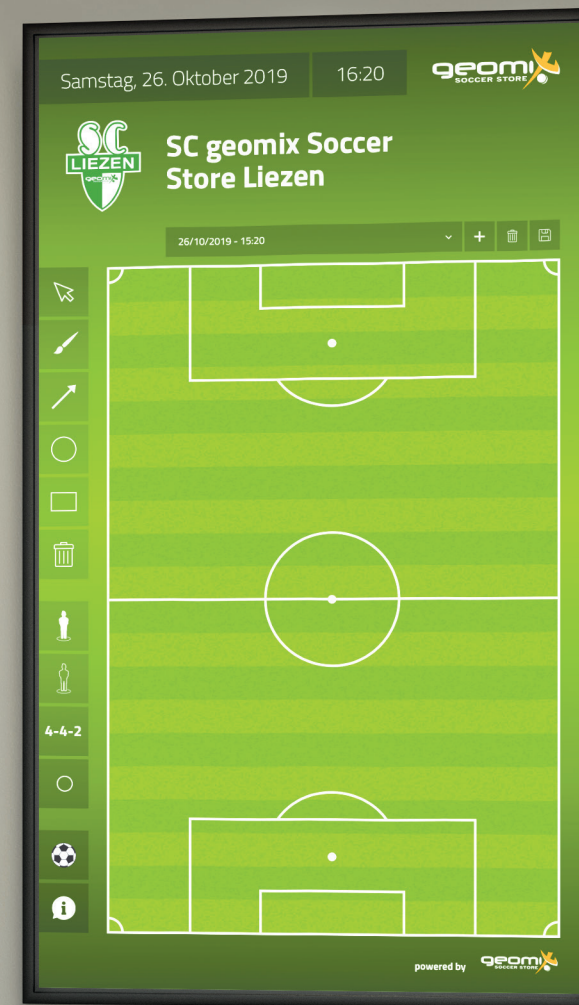

www.instagram.com/geomixsoccerstore

@geomixsoccerstore

#geomixSoccerStore
#DeinFußballShop
#Fußballleidenschaft

DIGITAL

Startet mit geomix in die Digitalisierung eurer Kabine!

- Wir ersetzen eure Taktiktafel durch einen innovativen High-Tech Touchscreen!
- Bluetooth, Geräteerkennung, dauerhafter Strom- und Internetanschluss, Micro Sim Card & vieles mehr
- Einfache Bedienbarkeit dank Drag & Drop, intuitiver Funktionalität und leicht verständlichen Tutorials
- Bietet unzählige interaktive Möglichkeiten & technische Unterstützung, um eure Taktikbesprechung auf ein neues Level zu heben
- Innovative App & praktische PickUp Station direkt am Trainingsgelände für Paketversand & Retourenabwicklung direkt am Platz